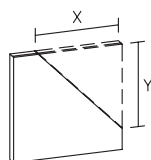

Spiegel
auf Trägerplatte
variabel

Aufsatzleuchten optional bestellbar!
Bestellbeispiel: C3-SPV- Höhe/Breite in mm
Bitte Dekor angeben! Siehe Korpusdekore!

Höhe	Breite	Tiefe	Artikel-Nr.	Aufteilung Breite	PG 1	PG 2	PG 3
150-400	1001-1300	32	SPV-1501001		405		
401-700	1001-1300	32	SPV-4011001		365		
701-1000	1001-1300	32	SPV-7011001		620		
1001-1200	1001-1300	32	SPV-10011001		725		
1201-1500	1001-1300	32	SPV-12011001		830