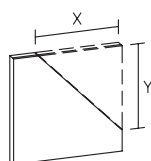

Mehrpreis für Spiegel-Abschrägung
(1 Schnitt)
variabel nach Skizze
Breite: 0-1800 mm

Bestellbeispiel: C3-SP-ABSCHR-Höhe/Breite in mm
Bei Bestellung Skizze mit Maßangaben erforderlich!

Höhe	Breite	Tiefe	Artikel-Nr.	Aufteilung Breite	PG 1	PG 2	PG 3
1-1500	1-1800		C3-SP-ABSCHR-_____		195