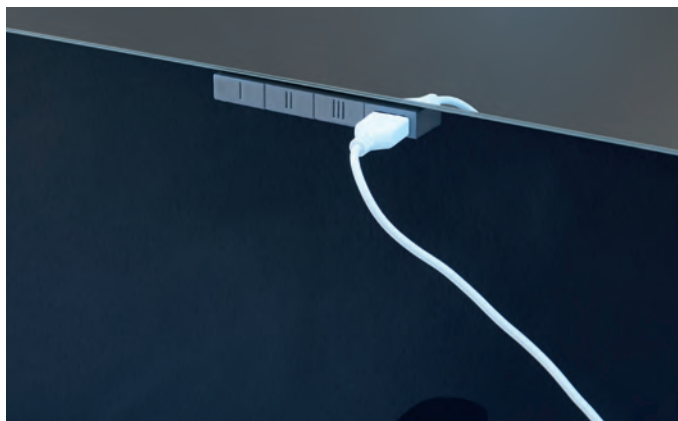

Funktionsspiegel Infos

Ein echter Hingucker

Funktionsspiegel Serie 15

Innovativer Spiegelschalter für eine einfache Bedienung verschiedener Beleuchtungsebenen und praktischer USB-Anschluss. Die Funktionsspiegel der Serie 15 sind mit diesem Spiegelschalter ausgestattet.

LED-Effektlicht und Touchsensor