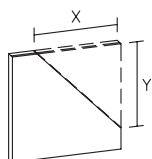

Spiegel
auf Trägerplatte
variabel

Aufsatzleuchten optional bestellbar!
Bestellbeispiel: C3-SPV- Höhe/Breite in mm
Bitte Dekor angeben! Siehe Korpusdekore!

Höhe	Breite	Tiefe	Artikel-Nr.	Aufteilung Breite	PG 1	PG 2	PG 3
150-400	601-1000	32	C3-SPV-_____		360		
401-700	601-1000	32	C3-SPV-_____		445		
701-1000	601-1000	32	C3-SPV-_____		525		
1001-1200	601-1000	32	C3-SPV-_____		620		
1201-1500	601-1000	32	C3-SPV-_____		710