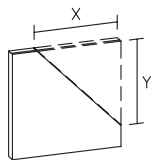

Spiegel
auf Trägerplatte
variabel

Aufsatzleuchten optional bestellbar!
Bestellbeispiel: C3-SPV- Höhe/Breite in mm
Bitte Dekor angeben! Siehe Korpusdekore!

Höhe	Breite	Tiefe	Artikel-Nr.	Aufteilung Breite	PG 1	PG 2	PG 3
150-400	200-600	32	C3-SPV-_____		305		
401-700	200-600	32	C3-SPV-_____		365		
701-1000	200-600	32	C3-SPV-_____		425		
1001-1200	200-600	32	C3-SPV-_____		485		
1201-1500	200-600	32	C3-SPV-_____		550