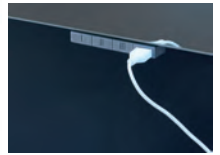

Spiegel-Übersicht

S 15 **S15-FSP 04**

LED-Effektbeleuchtung seitlich und unten
LED-Aufsatzleuchte frei wählbar

S 15 **S15-FSP 08**

LED-Effektbeleuchtung seitlich und unten
LED-Aufsatzleuchte frei wählbar

S 17 **S17-FSP 06**

LED-Lichtfläche

S 20 **S20-FSP 06**

fixe LED-Aufsatzleuchte

S 21 **FEENS2170**

LED-Effektbeleuchtung umlaufend
Touch-Schalter

S 45 **FELLS4512**

Fixe und variable Modelle
LED-Lichtflächen
Touch-Schalter

S 55 **FELLS5590**

LED-Effektbeleuchtung umlaufend
Touch-Schalter

S 100 **C3-SP-5070**

Fixe und variable Modelle
LED-Aufsatzleuchte frei wählbar