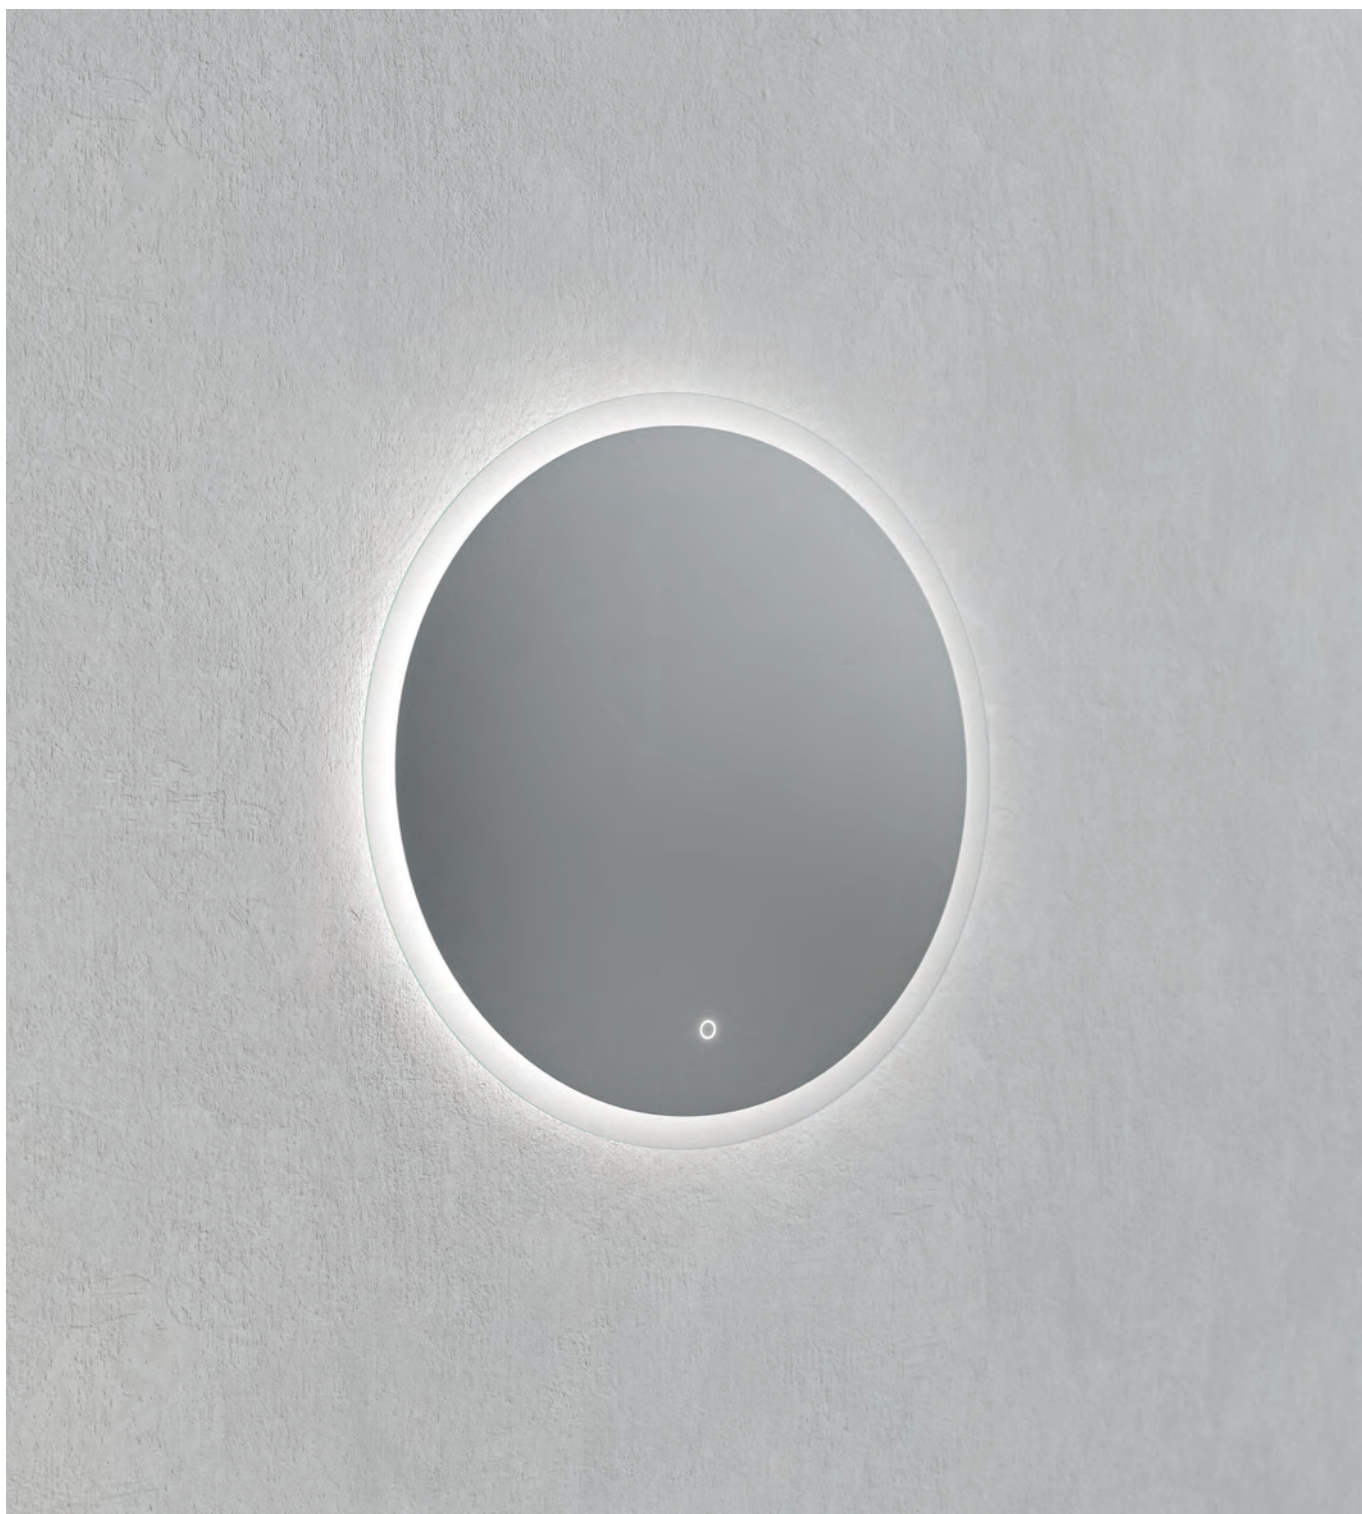

UNIVERSELLE SPIEGEL SERIE 15 | 17 | 20 | 21 | 45 | 55 | 100 | 101 | 102 | 105

MADE IN GERMANY

Korpusdekore

25
Weiß Glanz

37
Metall Nachbildung

70
Anthrazit Seidenglanz

88
Stahlgrau

171
Weiß Matt Touch

S 105

FENN10545

Neu

Funktionsspiegel Infos

Ein echter Hingucker

Funktionsspiegel Serie 15

Die Serie 15 ist mit einem innovativen Spiegelschalter für eine einfache Bedienung verschiedener Beleuchtungsebenen und praktischen USB-Anschluss (ab 600 mm Breite) ausgestattet.

Wählen Sie zwischen kaltem, gemischtem oder warmem Licht.

Innovative Beleuchtung dank LEDplus

Funktionsspiegel Serie 20

mit LEDplus Aufsatzleuchte. Die innovative Beleuchtung mit Farbtemperaturwechsel, der durch Berührung eines Sensorschalters ausgelöst wird.

Längeres Halten des Tasters reguliert die Helligkeit.

SERIE 21
LED-EFFEKTBELEUCHTUNG
UMLAUFEND

MADE IN GERMANY

S 21 LED-Effektbeleuchtung umlaufend

Funktionsspiegel

Aluminium Matt
mit umlaufendem LED-Effektlicht
inkl. Touch-Schalter in der Spiegelfläche