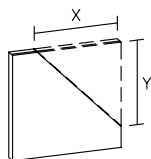

Spiegel
auf Trägerplatte
variabel

Aufsatzleuchten optional bestellbar!
Bestellbeispiel: C3-SPV- Höhe/Breite in mm
Bitte Dekor angeben! Siehe Korpusdekore!

Höhe	Breite	Tiefe	Artikel-Nr.	Aufteilung Breite	PG 1	PG 2	PG 3
150-400	601-1000	32	C3-SPV-_____		360		
401-700	601-1000	32	C3-SPV-_____		445		
701-1000	601-1000	32	C3-SPV-_____		525		
1001-1200	601-1000	32	C3-SPV-_____		620		
1201-1500	601-1000	32	C3-SPV-_____		710