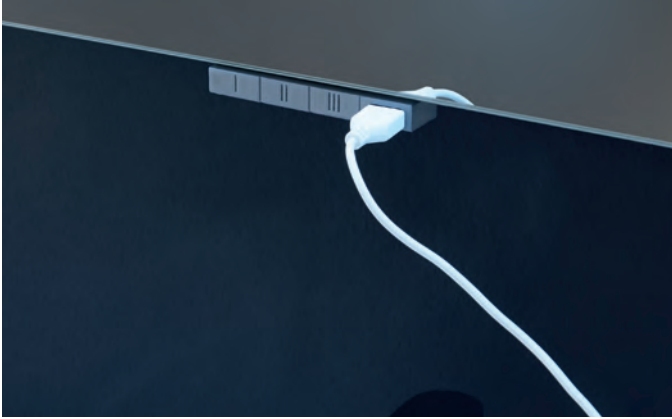

S 105

FENN10545

Neu

Funktionsspiegel Infos

Ein echter Hingucker

Funktionsspiegel Serie 15

Die Serie 15 ist mit einem innovativen Spiegelschalter für eine einfache Bedienung verschiedener Beleuchtungsebenen und praktischen USB-Anschluss (ab 600 mm Breite) ausgestattet.

LED-Effektlicht und Touchsensor

Funktionsspiegel Serie 17 und 21

Mit umlaufendem LED-Effektlicht oder LED-Lichtflächen und inkl. Touch-Sensor. Der Sensor reagiert auf leichte Fingerberührungen als bequeme Möglichkeit das Licht einzuschalten und das Badezimmer in eine angenehme Lichtatmosphäre zu hüllen.