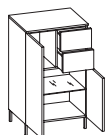

Unterschrank
2 Drehtüren, 2 Schubkästen, 1 Einlegeboden, Abdeckplatte
4 Füße

inkl. Türdämpfer

stehend auf Füßen, Chrom Glanz

H/B/T in mm			Artikel-Nr.	EAN-Nr.	Kg/cbm/Pm	Front	Korpus	Euro
1005	600	330	313.016051	4017026083890	26,5/0,054/20	Sanremo Eiche Terra quer NB	Sanremo Eiche Terra quer NB	-